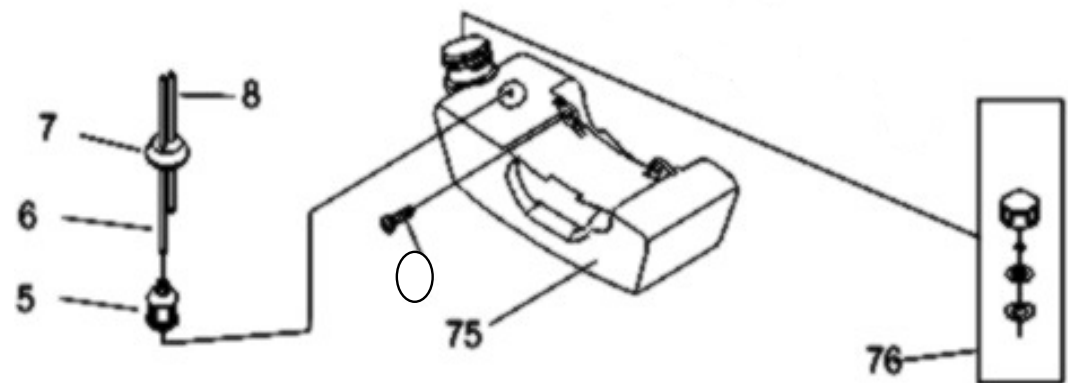

GRUPO 06 - TANQUE

Ordem	Cod Toyama	Descrição		Qtde
5	RT26L05078	FILTRO DE COMBUSTÍVEL	RT26 - RT33 - RT43	1
6	RT26L05075	MANGUEIRA	RT26 - RT33 - RT43	1
7	RT26L05077	PLUG DE BORRACHA	RT26 - RT33 - RT43	1
8	RT26L05076	MANGUEIRA	RT26 - RT33 - RT43	1
75	TB33L06089	TANQUE DE COMBUSTIVEL	RT33	1
76	TB33L06094	TAMPA DO TANQUE COMPLETA	RT33	1