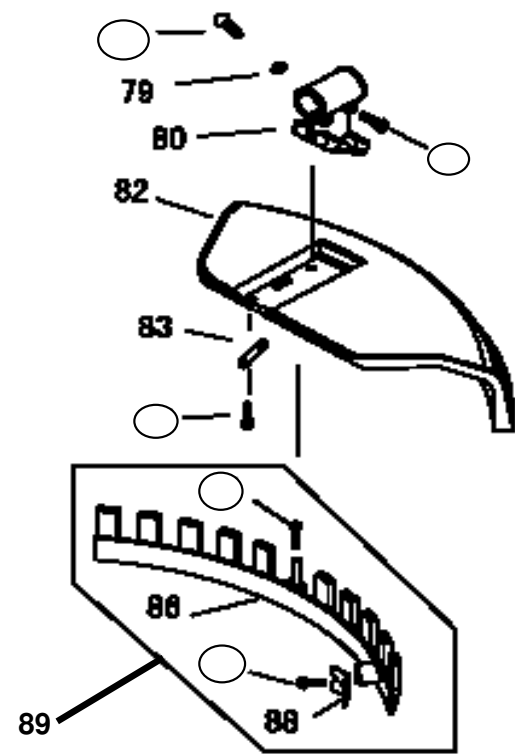

8 - TUBO, TAMBOR DE EMBREAGEM E PROTEÇÃO

ITEM	Toyama	DESCRIÇÃO	APLICAÇÃO	QTDE.
79	TB33L08079	ARRUELA	RT33	1
80	TB33L08080	BASE DA PROTEÇÃO	RT33	1
82	TB33L08082	PROTETOR DA LAMINA	RT33	1
83	TB33L08083	ESPAÇADOR	RT33	1
86	RT26L11086	LAMINA INFERIOR	RT26L - RT33	1
88	RT26L11088	LIMITADOR	RT26L - RT33	1
89	RT26L11089	Conjunto inferior da proteção	RT26L - RT33	1