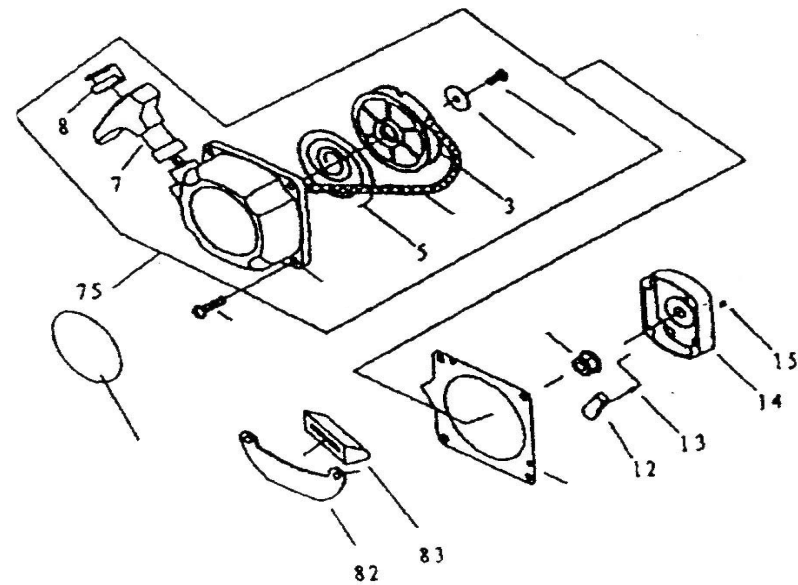

ANTIGO SISTEMA DE PARTIDA

75	TB33L07075	PARTIDA COMPLETA	RT33L	1
3	TB33L03003	POLIA DE PARTIDA	RT33L	1
5	TB33L03005	MOLA DE PARTIDA	RT33L	1
7	TB33L03007	MANIPULO	RT33L	1
12	TB33L03012	CACHORRETE	RT33L	1
13	TB33L03013	MOLA DO CACHORRETE	RT33L	1
14	TB33L03014	ARRASTADOR	RT33L	1
15	TB33L03015	ANEL ELASTICO	RT33L	1
82	TB33L07082	SUPORTE	RT33L	1
83	TB33L07083	AMORTECEDOR	RT33L	1