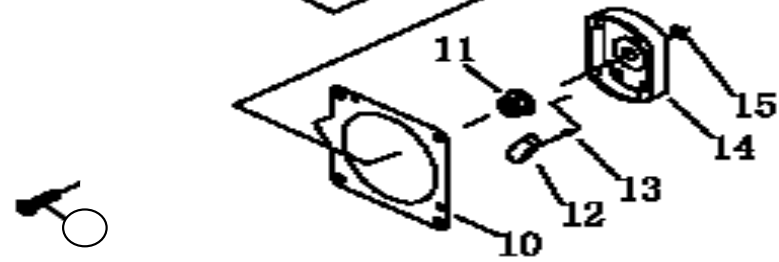

3 - PARTIDA RETRATIL

ITEM	Toyama	DESCRIÇÃO	APLICAÇÃO	QTDE.
1	TB33L03075	PARTIDA COMPLETA	RT33L(D) - RT43L(D)	1
10	TB33L03010	JUNTA METALICA	RT33L(D) - RT43L(D)	1
11	TB33L03011A	PORCA M8	RT33L(D) - RT43L(D)	1
12	TB33L03012A	CACHORRETE	RT33L(D) - RT43L(D)	1
13	TB33L03013A	MOLA DO CACHORRETE	RT33L(D) - RT43L(D)	1
14	TB33L03014A	ARRASTADOR	RT33L(D) - RT43L(D)	1
15	TB33L03015A	ANEL ELASTICO	RT33L(D) - RT43L(D)	1

ANTIGO SISTEMA DE PARTIDA

75	TB33L07075	PARTIDA COMPLETA	RT33L	1
3	TB33L03003	POLIA DE PARTIDA	RT33L	1
5	TB33L03005	MOLA DE PARTIDA	RT33L	1
7	TB33L03007	MANIPULO	RT33L	1
12	TB33L03012	CACHORRETE	RT33L	1
13	TB33L03013	MOLA DO CACHORRETE	RT33L	1
14	TB33L03014	ARRASTADOR	RT33L	1
15	TB33L03015	ANEL ELASTICO	RT33L	1
82	TB33L07082	SUPORTE	RT33L	1
83	TB33L07083	AMORTECEDOR	RT33L	1