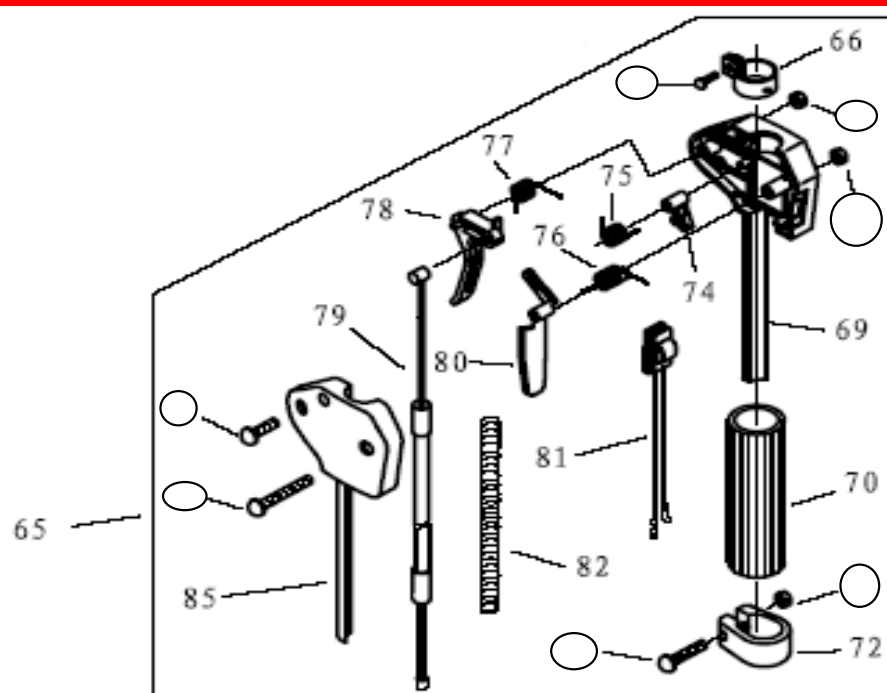

11 - GUIDÃO TIPO EMPUNHADURA CIRCULAR

ITEM	Toyama	DESCRIÇÃO	APLICAÇÃO	QTDE.
65	TB33LD12065	GATILHO COMPLETO	RT33LD - RT33C - RT43LBD -RT43C	1
66	TB33C12066	PRESILHA	RT33LD - RT33C - RT43LBD -RT43C	1
69	TB33C12069	TAMPA ESQUERDA	RT33LD - RT33C - RT43LBD -RT43C	1
70	TB33C12070	PROTEÇÃO DE BORRACHA	RT33LD - RT33C - RT43LBD -RT43C	1
72	TB33C12072	PRESILHA	RT33LD - RT33C - RT43LBD -RT43C	1
74	TB33C12074	TRAVA DO ACELERADOR	RT33LD - RT33C - RT43LBD -RT43C	1
75	TB33C12075	MOLA DA TRAVA	RT33LD - RT33C - RT43LBD -RT43C	1
76	TB33C12076	MOLA	RT33LD - RT33C - RT43LBD -RT43C	1
77	TB33C12077	MOLA	RT33LD - RT33C - RT43LBD -RT43C	1
78	TB33C12078	ACELERADOR	RT33LD - RT33C - RT43LBD -RT43C	1
79	TB33LD12079	CABO DO ACELERADOR	RT33LD - RT43LBD	1
80	TB33C12080	GATILHO DE SEGURANÇA	RT33LD - RT33C - RT43LBD -RT43C	1
81	TB33LD12081	BOTÃO DE PARADA	RT33LD - RT43LBD	1
82	TB33LD10049	PROTEÇÃO DO CABO	RT33LD - RT43LBD	1
85	TB33C12085	TAMPA DIREITA	RT33LD - RT33C - RT43LBD -RT43C	1
50	TB33C08080	EMPUNHADURA	RT33LD - RT33C - RT43LBD -RT43C	1
55	TB33C08083	ABRAÇADEIRA	RT33LD - RT33C - RT43LBD -RT43C	1