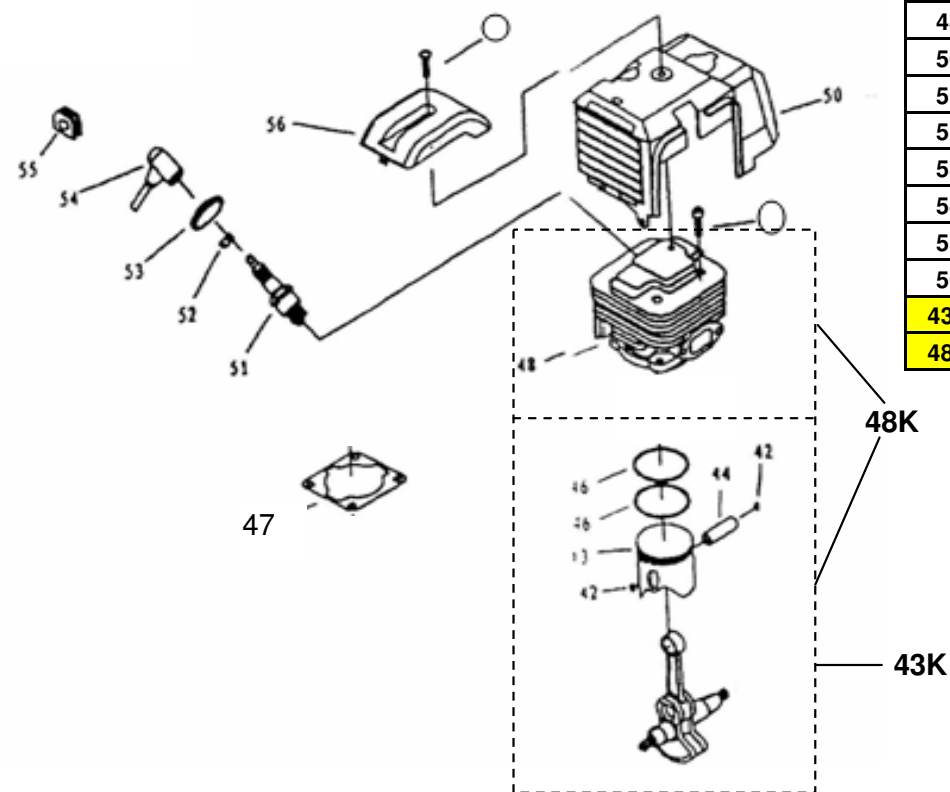

2 - PISTÃO E CILINDRO

ITEM	Toyama	DESCRIÇÃO	APLICAÇÃO	QTDE.
42	TB33L02042	TRAVA DO PISTÃO	RT33	2
43	TB33L02043	PISTÃO	RT33	1
44	TB33L02044	PINO DO PISTÃO	RT33	1
46	TB33L02046	JOGO DE ANÉIS	RT33	2
47	TB33L02047	JUNTA DO CILINDRO	RT33	1
48	TB33L02048	CILINDRO	RT33	1
50	TB33L02050	COBERTURA DO CILINDRO	RT33	1
51	CJ8Y	VELA CHAMPION	RT33	1
52	TB33L02052	MOLA DO CACHIMBO	RT33	1
53	TB33L02053	CAPA	RT33	1
54	TB33L02054	CACHIMBO	RT33	1
55	TB33L02055	PLUG	RT33	1
56	TB33L02056	SUPORTE	RT33	1
43K		PISTON ASSY	RT33	1
48K		CYLINDER ASSY	RT33	1