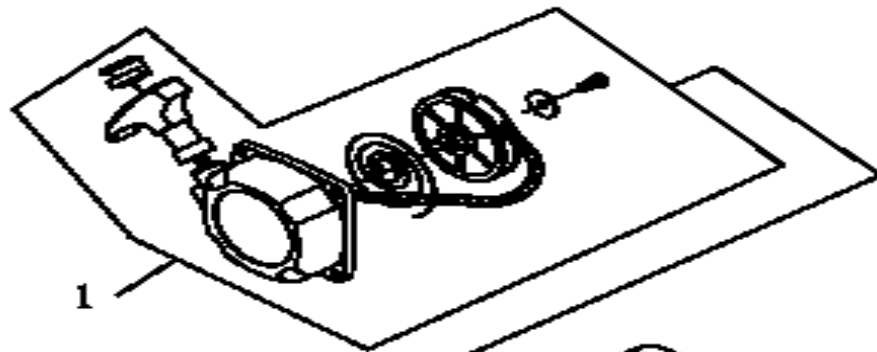

3 - PARTIDA RETRATIL

ITEM	Toyama	DESCRIÇÃO	APLICAÇÃO	QTDE.
1	TB33L03075	PARTIDA COMPLETA	RT33L(D) - RT43L(D)	1
10	TB33L03010	JUNTA METALICA	RT33L(D) - RT43L(D)	1
11	TB33L03011A	PORCA M8	RT33L(D) - RT43L(D)	1
12	TB33L03012A	CACHORRETE	RT33L(D) - RT43L(D)	1
13	TB33L03013A	MOLA DO CACHORRETE	RT33L(D) - RT43L(D)	1
14	TB33L03014A	ARRASTADOR	RT33L(D) - RT43L(D)	1
15	TB33L03015A	ANEL ELASTICO	RT33L(D) - RT43L(D)	1