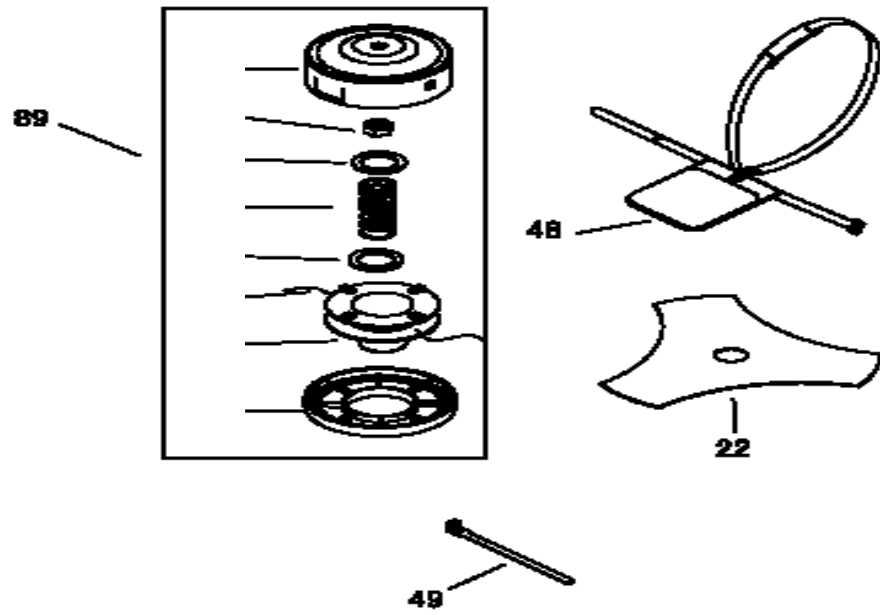

12 - ACESSÓRIOS

ITEM	Toyama	DESCRIÇÃO	APLICAÇÃO	QTDE.
22	RT26L08024	LAMINA 3 PONTAS	RT26 - RT33 - RT43	1
48	TB33L11058	CINTO COMPLETO	RT33L(D)	1
49	TB33L11049	PRESILHA PARA CABOS	RT33L(D)	3
89	CDS10125F	CARRETEL DE NYLON COMPLETO	RT33L(D)	1