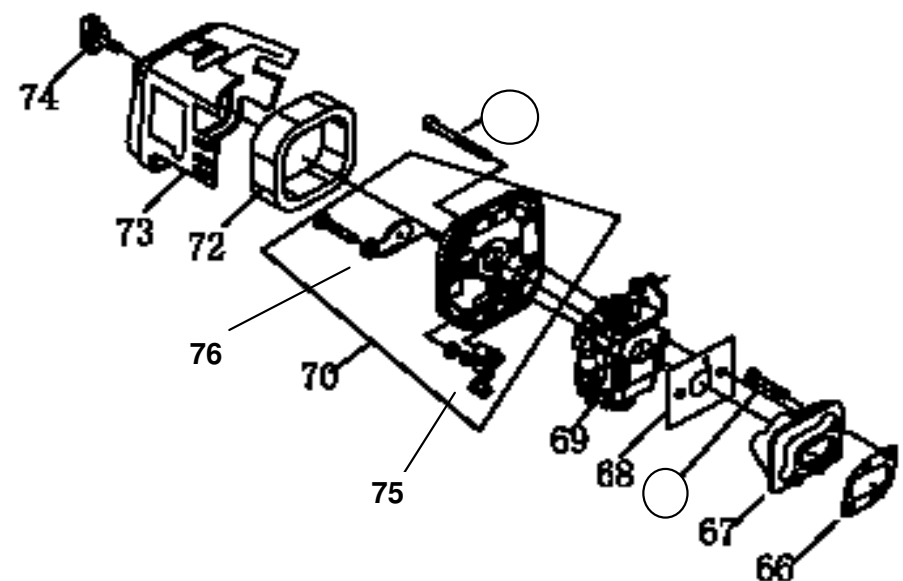

7 - CARBURADOR E FILTRO

ITEM	Toyama	DESCRIÇÃO	APLICAÇÃO	QTDE.
66	TB33L07066	JUNTA DA BRIDA	RT33	2
67	TB33L07067	BRIDA	RT33	1
68	TB33L07068	JUNTA DO CARBURADOR	RT33	1
69	TB33L07069	CARBURADOR	RT33L(D)	1
70	TB33L07073A	TAMPA INTERNA COMPLETA	RT33	1
72	RT26L06003	FILTRO DE AR	RT26L - RT33L(D) - RT33LX - RT33C - RT43C - RT43L(D)	1
73	TB33L07079	COBERTURA DO FILTRO	RT33	1
74	TB33L07081	PARAFUSO	RT26 - RT33	1
75	TB33L07070	ALAVANCA	RT33	1
76	TB33L07076	BORBOLETA DO AFOGADOR	RT33	1
	2318591RST	KIT REPARO DO CARBURADOR	RT26 - RT33 - RT43	1