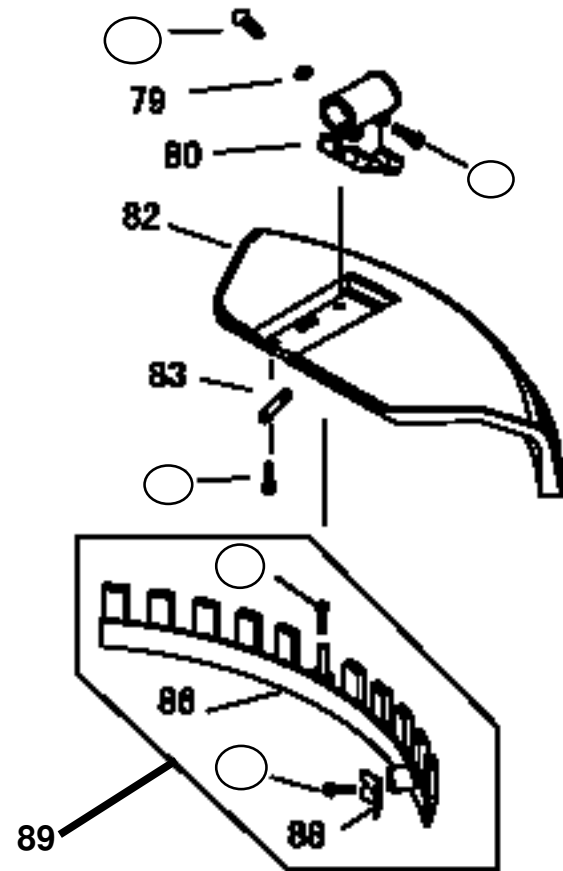

8 - TUBO, TAMBOR DE EMBREAGEM E PROTEÇÃO

ITEM	Toyama	DESCRIÇÃO	APLICAÇÃO	QTDE.
79	TB33L08079	ARRUELA	RT33	1
80	TB33L08080	BASE DA PROTEÇÃO	RT33	1
82	TB33L08082	PROTETOR DA LAMINA	RT33	1
83	TB33L08083	ESPAÇADOR	RT33	1
86	RT26L11086	LAMINA INFERIOR	RT26L - RT33	1
88	RT26L11088	LIMITADOR	RT26L - RT33	1
89	RT26L11089	Conjunto inferior da proteção	RT26L - RT33	1