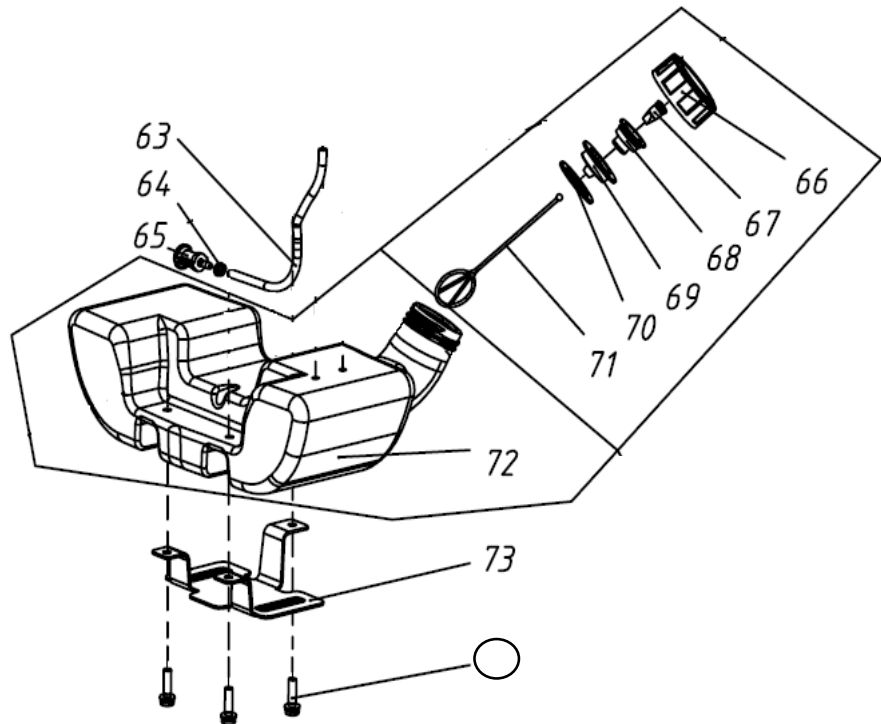

ITEM	Toyama	DESCRIÇÃO	APLICAÇÃO	QTDE.
63	RT33LX06063	Mangueira de combustível	RT33LX	1
64	RT33LX06064	Presilha da mangueira	RT33LX	1
65	RT33LX06065	Filtro de combustível	RT33LX	1
66	RT33LX06066	Tampa do tanque completa	RT33LX	1
67				
68				
69				
70				
71				
72	RT33LX06072	Tanque de combustível	RT33LX	1
73	RT33LX06073	Protetor do tanque	RT33LX	1