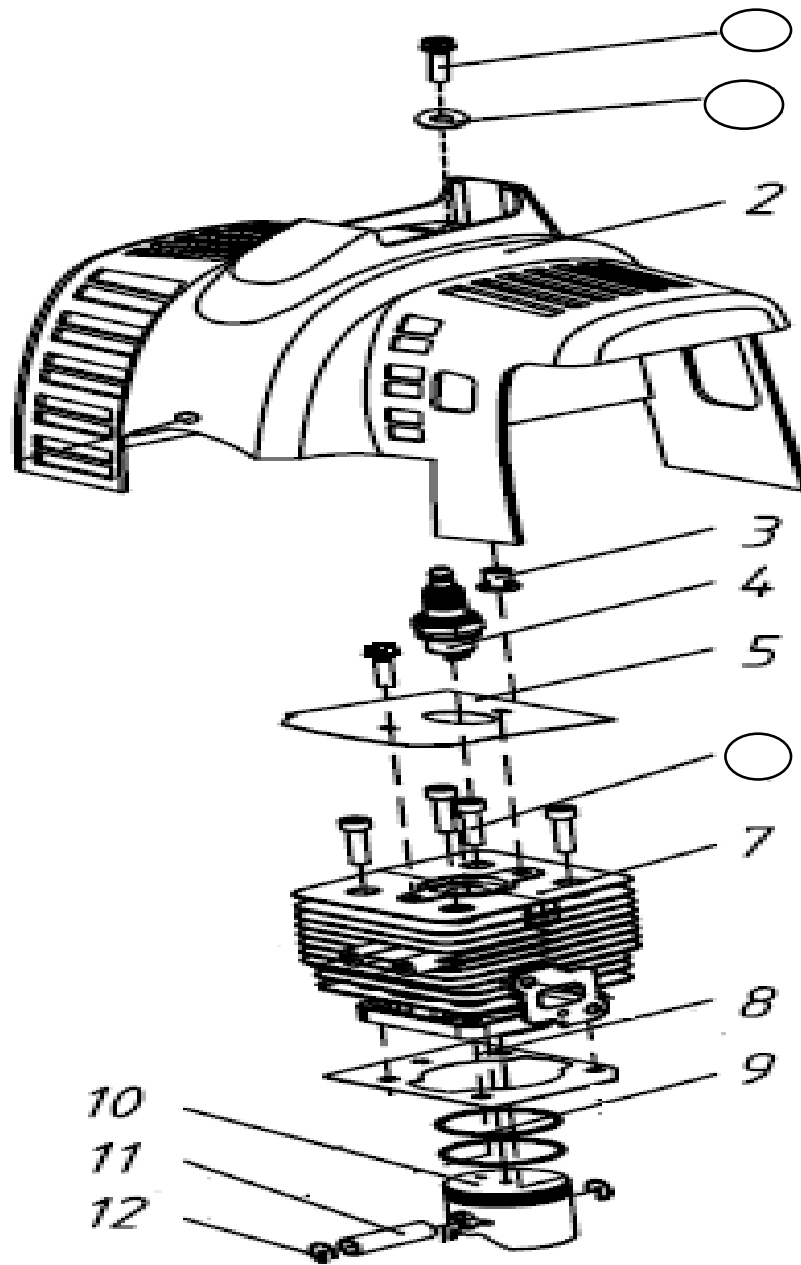

Cód Kit Toyama	Toyama	
KITGKT33	TB33L02047	JUNTA DO CILINDRO
	TB33L01045	JUNTA DO CARTER
	TB33L05058	JUNTA DO ESCAPAMENTO
	TB33L07066	JUNTA DA BRIDA
	TB33L07068	JUNTA DO CARBURADOR

1 - CARTER E VIRABREQUIM

ITEM	Toyama	DESCRIÇÃO	APLICAÇÃO	QTDE.
13	RT33LX01013	Rolamento de agulhas	RT33LX	1
15	RT33LX01015	Virabrequim e biela	RT33LX	1
16	RT33LX01016	Rolamento 6001/P53	RT33LX	2
17	RT33LX01017	Junta do cárter	RT33LX	1
18	RT33LX01018	Pino guia da tampa da embreagem	RT33LX	2
19	RT33LX01019	Tampa do cárter	RT33LX	1
20	RT33LX01020	Retentor de óleo da tampa do cárter	RT33LX	1
24	RT33LX01024	Chaveta do volante	RT33LX	1
25	RT33LX01025	Base do cárter	RT33LX	1
26	RT33LX01026	Anel de retenção	RT33LX	1
28	RT33LX01028	Retentor de óleo da base do cárter	RT33LX	1
75	RT33LX01075	Pino guia do cárter	RT33LX	2

2 - PISTÃO E CILINDRO

ITEM	Toyama	DESCRIÇÃO	APLICAÇÃO	QTDE.
2	RT33LX02002	Tampa do cilindro	RT33LX	1
3	RT33LX02003	Suporte da tampa do cilindro	RT33LX	1
4	RCJ6Y	Vela de ignição	RT33LX	1
5	RT33LX02005	Isolante térmico do cilindro	RT33LX	1
7	RT33LX02007	Cilindro	RT33LX	1
8	RT33LX02008	Junta do cilindro	RT33LX	1
9	RT33LX02009	Anel do pistão	RT33LX	2
10	RT33LX02010	Pistão	RT33LX	1
11	RT33LX02011	Pino do pistão 9x31	RT33LX	1
12	RT33LX02012	Anel do pino do pistão	RT33LX	2

3 - PARTIDA RETRÁTIL

EM	Toyama	DESCRIÇÃO	APLICAÇÃO	QTDE.
21	RT33LX03021	Cubo de partida	RT33LX	1
22	RT33LX03022	Partida retrátil completa	RT33LX	1

4 - VOLANTE E BOBINA

ITEM	Toyama	DESCRIÇÃO	APLICAÇÃO	QTDE.
29	RT33LX04029	Porca do vaolante M8x1.25	RT33LX	1
30	RT33LX04030	Volante	RT33LX	1
31	RT33LX04031	Arruela da embreagem	RT33LX	2
81	RT33LX04081	Espaçador da ignição	RT33LX	2
82	RT33LX04082	Cabo terra	RT33LX	1
83	RT33LX04083	Bobina de ignição com cachimbo	RT33LX	1