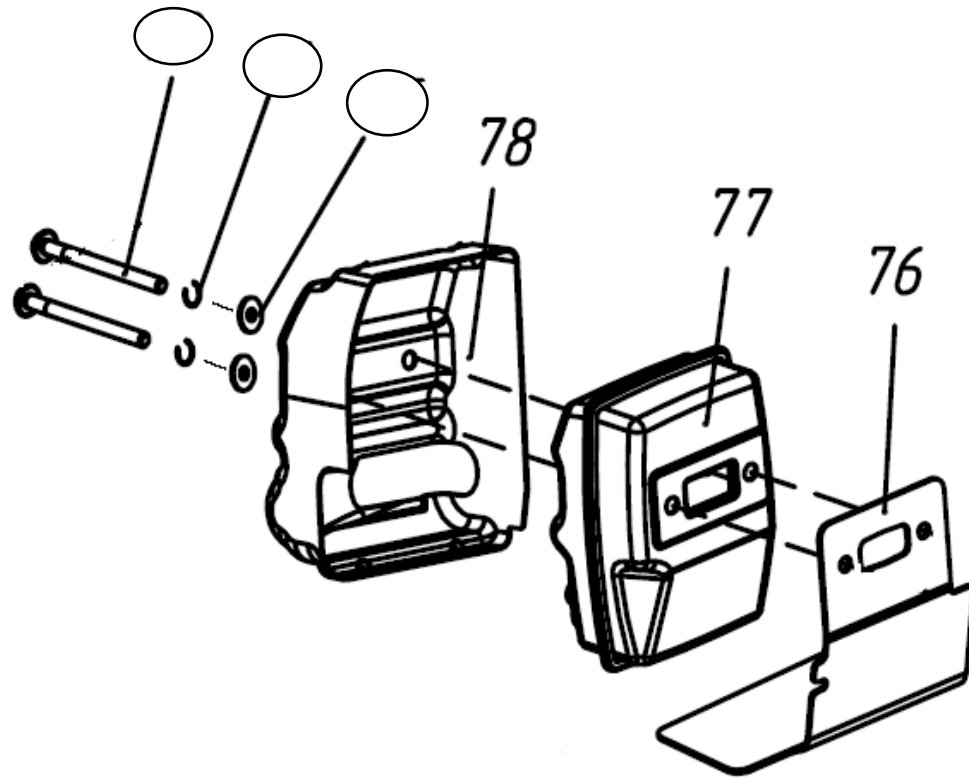

5 - ESCAPAMENTO

ITEM	Toyama	DESCRIÇÃO	APLICAÇÃO	QTDE.
76	RT33LX05076	Junta do escapamento	RT33LX	1
77	RT33LX05077	Silencioso do escapamento	RT33LX	1
78	RT33LX05078	Tampa do escapamento	RT33LX	1

6 - TANQUE DE COMBUSTÍVEL