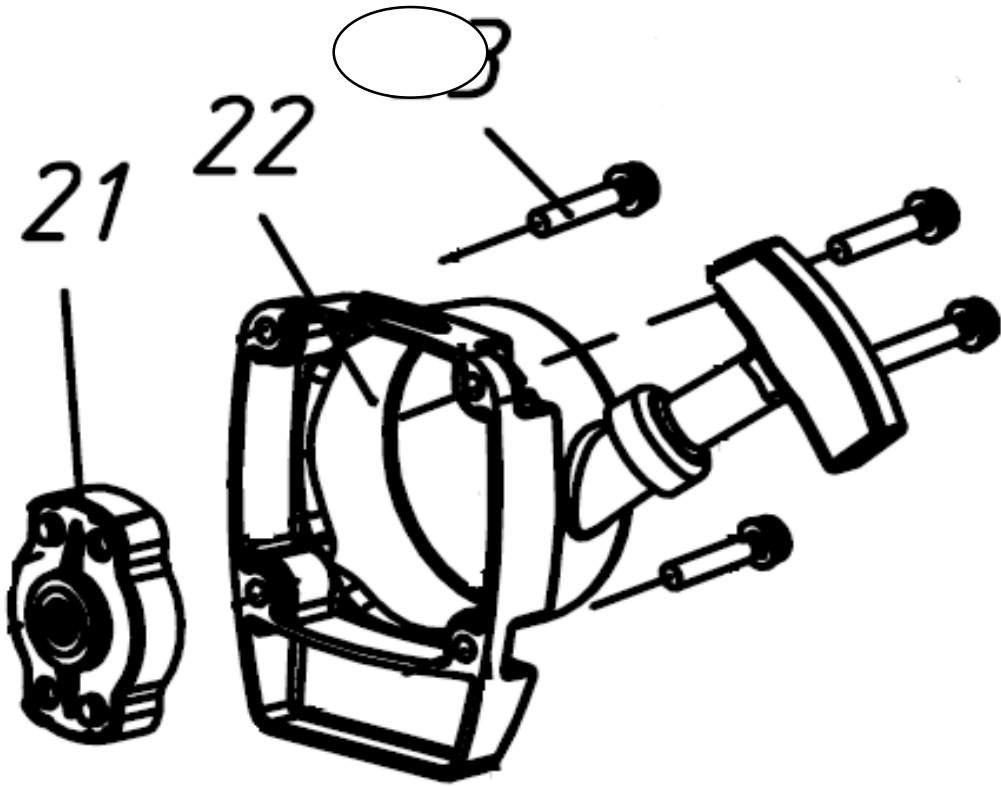

Cód Kit Toyama	Toyama	
KITGKT33	TB33L02047	JUNTA DO CILINDRO
	TB33L01045	JUNTA DO CARTER
	TB33L05058	JUNTA DO ESCAPAMENTO
	TB33L07066	JUNTA DA BRIDA
	TB33L07068	JUNTA DO CARBURADOR

1 - CARTER E VIRABREQUIM

ITEM	Toyama	DESCRIÇÃO	APLICAÇÃO	QTDE.
13	RT33LX01013	Rolamento de agulhas	RT33LX	1
15	RT33LX01015	Virabrequim e biela	RT33LX	1
16	RT33LX01016	Rolamento 6001/P53	RT33LX	2
17	RT33LX01017	Junta do cárter	RT33LX	1
18	RT33LX01018	Pino guia da tampa da embreagem	RT33LX	2
19	RT33LX01019	Tampa do cárter	RT33LX	1
20	RT33LX01020	Retentor de óleo da tampa do cárter	RT33LX	1
24	RT33LX01024	Chaveta do volante	RT33LX	1
25	RT33LX01025	Base do cárter	RT33LX	1
26	RT33LX01026	Anel de retenção	RT33LX	1
28	RT33LX01028	Retentor de óleo da base do cárter	RT33LX	1
75	RT33LX01075	Pino guia do cárter	RT33LX	2

2 - PISTÃO E CILINDRO

ITEM	Toyama	DESCRIÇÃO	APLICAÇÃO	QTDE.
2	RT33LX02002	Tampa do cilindro	RT33LX	1
3	RT33LX02003	Suporte da tampa do cilindro	RT33LX	1
4	RCJ6Y	Vela de ignição	RT33LX	1
5	RT33LX02005	Isolante térmico do cilindro	RT33LX	1
7	RT33LX02007	Cilindro	RT33LX	1
8	RT33LX02008	Junta do cilindro	RT33LX	1
9	RT33LX02009	Anel do pistão	RT33LX	2
10	RT33LX02010	Pistão	RT33LX	1
11	RT33LX02011	Pino do pistão 9x31	RT33LX	1
12	RT33LX02012	Anel do pino do pistão	RT33LX	2

3 - PARTIDA RETRÁTIL

EM	Toyama	DESCRIÇÃO	APLICAÇÃO	QTDE.
21	RT33LX03021	Cubo de partida	RT33LX	1
22	RT33LX03022	Partida retrátil completa	RT33LX	1

4 - VOLANTE E BOBINA

ITEM	Toyama	DESCRIÇÃO	APLICAÇÃO	QTDE.
29	RT33LX04029	Porca do vaolante M8x1.25	RT33LX	1
30	RT33LX04030	Volante	RT33LX	1
31	RT33LX04031	Arruela da embreagem	RT33LX	2
81	RT33LX04081	Espaçador da ignição	RT33LX	2
82	RT33LX04082	Cabo terra	RT33LX	1
83	RT33LX04083	Bobina de ignição com cachimbo	RT33LX	1