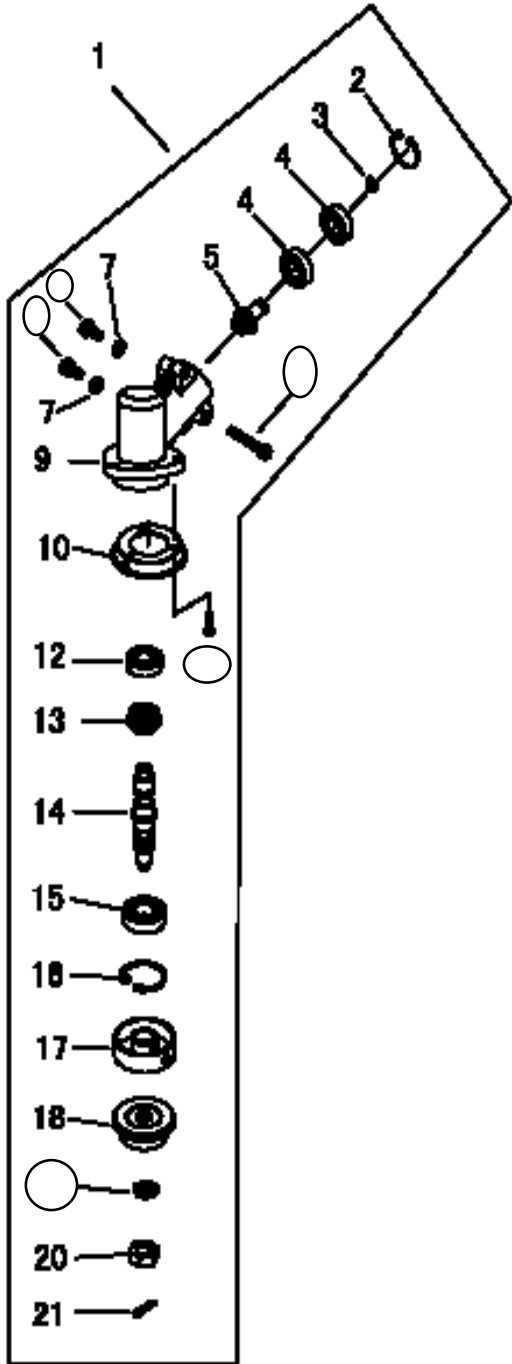

9 - TRANSMISSÃO

ITEM	Toyama	DESCRIÇÃO	APLICAÇÃO	QTDE.
1	TB33L09001	TRANSMISSÃO COMPLETA	RT33L(D)	1
2	RT26L09002	ANEL ELASTICO 26mm	RT26 - RT33	1
3	RT26L09003	ANEL ELASTICO 10mm	RT26 - RT33	1
4	RT26L09004	ROLAMENTO 6000-2RS	RT26 - RT33	2
5	RT26L09005	PINHÃO	RT26L - RT33L(D)	1
7	RT26L09009	ARRUELA DE FIBRA	RT26 - RT33	2
9	RT26L09010	CORPO DA TRANSMISSÃO 26MM	RT26L - RT33L(D)	1
10	RT26L09110	PROTETOR	RT26L - RT33L(D)	1
12	RT26L09011	ROLAMENTO 629	RT26L - RT33L(D) - RT43L(D)	1
13	RT26L09012	COROA	RT26L - RT33L(D)	1
14	RT26L09013	EIXO	RT26L - RT33L(D)	1
15	TB33L09014	ROLAMENTO 6201	RT33L(D)	1
16	RT26L09015	ANEL ELASTICO	RT26 - RT33	1
17	RT26L09016	FLANGE	RT26L - RT33L(D)	1
18	RT26L09017	LIMITADOR DE ALTURA	RT26L - RT33L(D)	1
20	TB33L09019	PORCA ROSCA ESQUERDA	RT33L(D)	1
21	TB33L09020	PINO	RT33L(D)	2