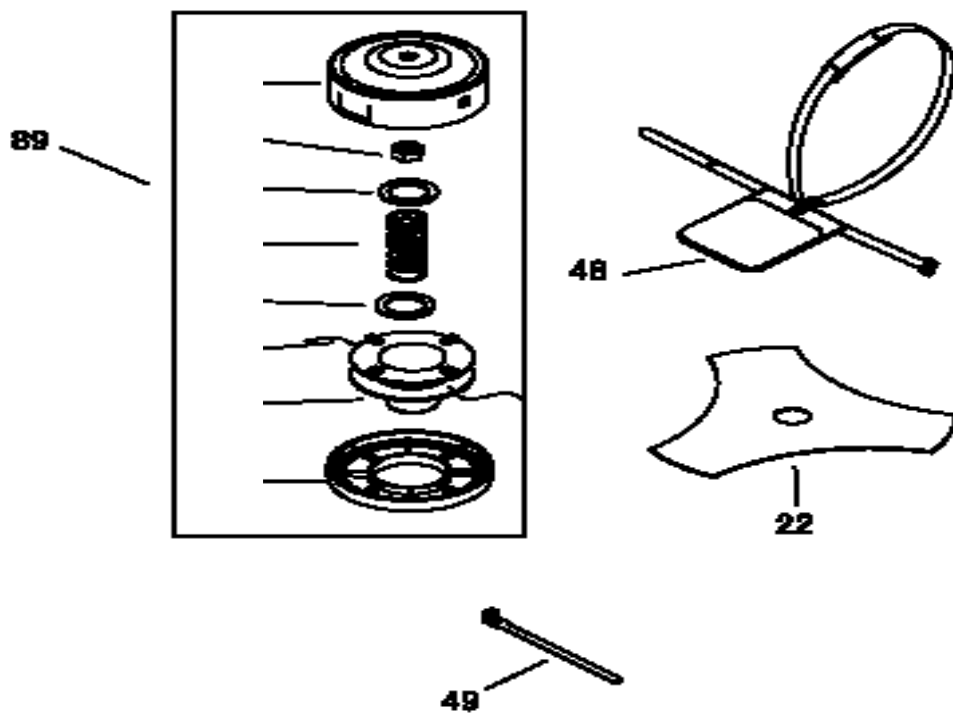

12 - ACESSÓRIOS

ITEM	Toyama	DESCRIÇÃO	APLICAÇÃO	QTDE.
22	RT26L08024	LAMINA 3 PONTAS	RT26 - RT33 - RT43	1
48	TB33L11058	CINTO COMPLETO	RT33L(D)	1
49	TB33L11049	PRESILHA PARA CABOS	RT33L(D)	3
89	CDS10125F	CARRETEL DE NYLON COMPLETO	RT33L(D)	1