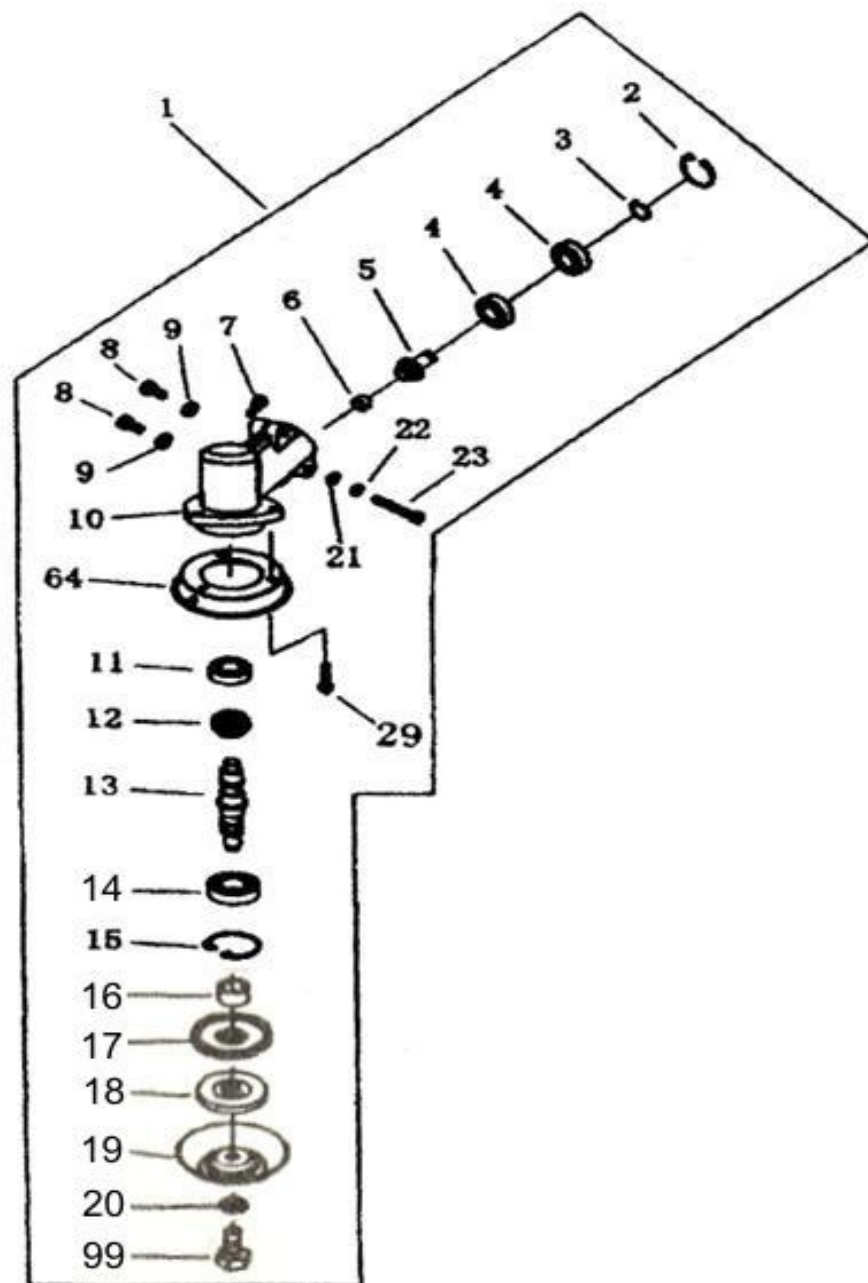

Ordem	Cod Toyama	Descrição	Aplicação	Qtde
1	TB43L09001	TRANSMISSÃO COMPLETA 28mm	RT43L(D)	1
2	TB43L09002	ANEL ELASTICO 28mm	RT43L(D)	1
3	TB43L09003	ANEL ELASTICO	RT43L(D)	1
4	TB43L09004	ROLAMENTO	RT43L(D)	2
5	TB43L09005	PINHAO	RT43L(D)	1
8	TB33L09008	PARAFUSO M6X12	RT43L(D)	2
9	TB33L09009	ARRUELA	RT43L(D)	6
10	TB43L09010	CORPO DA TRANSMISSÃO 28mm	RT43L(D)	1
11	TB43L09011	ROLAMENTO	RT43L(D)	1
12	TB43L09012	COROA	RT43L(D)	1
13	TB43L09013	EIXO	RT43L(D)	1
14	TB43L09014	ROLAMENTO	RT43L(D)	1
15	TB43L09015	ANEL ELASTICO	RT43L(D)	1
16	TB43L09016B	BUCHA	RT43L(D)	1
17	TB43L09017B	FLANGE	RT43L(D)	1
18	TB43L09018B	FLANGE	RT43L(D)	1
19	TB43L09019B	LIMITADOR DE ALTURA	RT43L(D)	1
20	TB43L09020B	ARRUELA	RT43L(D)	1
21	TB43L09021	ARRUELA	RT43L(D)	2
22	TB43L09022	ARRUELA	RT43L(D)	2
23	TB33L09023	PARAFUSO M5X25	RT43L(D)	4
64	TB43L09064	PROTETOR	RT43L(D)	1
5K	TB43L09005K	PAR CÔNICO 43	RT43L(D)	1
99	TB43L09099	PARAFUSO ROSCA ESQUERDA	RT43L(D)	2