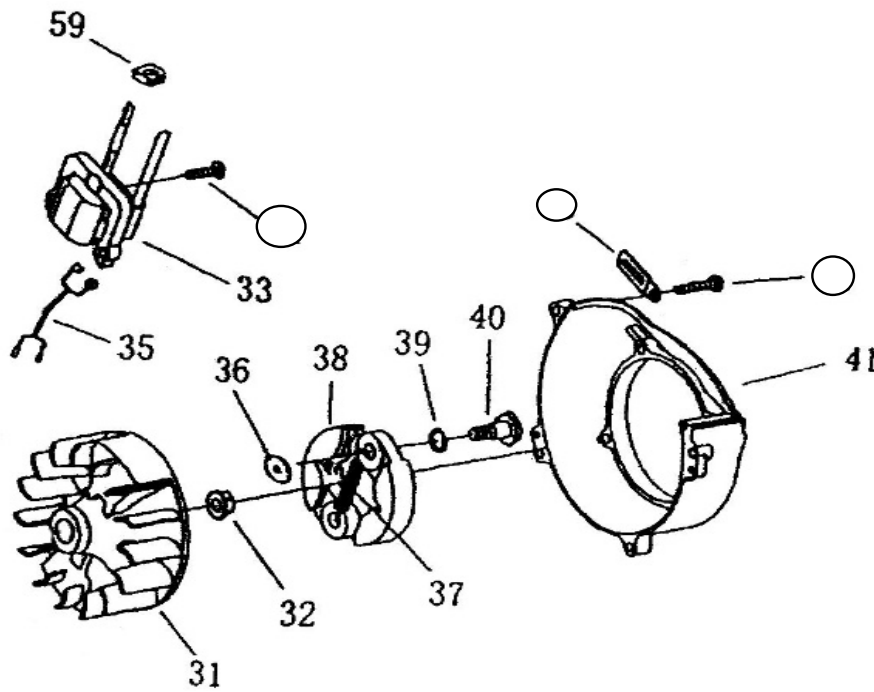

GRUPO 04 - VOLANTE E EMBREAGEM

Ordem	Cod Toyama	Descrição	Aplicação	Qtde
31	TB43L04031	VOLANTE	RT43	1
32	TB43L04032	PORCA M8	RL330TK / RLD330TK / RC330TK / RL430TK	1
33	TB43L04033	BOBINA DE IGNIÇÃO	RT43	1
35	TB43L04035	CABO ELETRICO	RT43	1
36	TB43L04036	ARRUELA	RT43	2
37	TB43L04037	MOLA DA EMBREAGEM	RT43	1
38	TB43L04038	EMBRAGEM	RT43	2
39	TB43L04039	ARRUELA	RT43	2
40	TB43L04040	PARAFUSO DA EMBREAGEM	RT43	2
41	TB43L04041	COBERTURA	RT43	1
59	TB43L04059	PASSA CABO	RT43	1