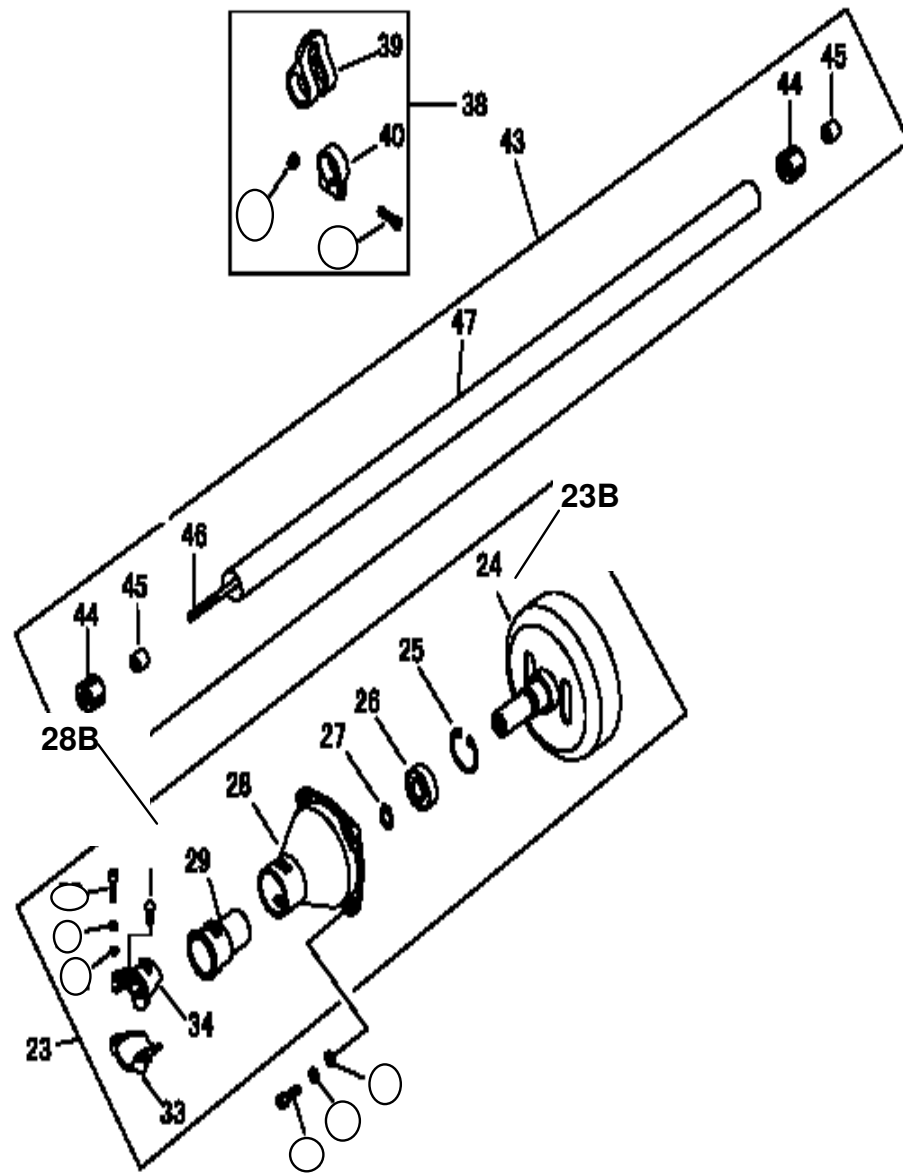

## GRUPO 08 - TUBO E TAMBOR EMBREAGEM

Ordem	Cod Toyama	Descrição	Aplicação	Qtde
23	TB33L08118	CONJUNTO EMBREAGEM	RT33L(D) - RT43LB(D)	1
24	TB33L08036	TAMBOR DE EMBREAGEM	RT33L(D) - RT43LB(D)	1
25	RT26L08038	ANEL ELASTICO	RT26L - RT33 - RT43LB	1
26	RT26L08039	ROLAMENTO 6202-2RS/P5	RT26L - RT33 - RT43LB	1
27	RT26L08040	ANEL ELASTICO	RT26L - RT33 - RT43LB	1
28	TB33L08114	CARÇA DA EMBREAGEM	RT33L(D) - RT43LB(D)	1
29	TB33L08115	AMORTECEDOR DO TUBO	RT33L(D) - RT43LB(D)	1
33	TB33L08116	ABRAÇADEIRA INFERIOR	RT33L(D) - RT43LB(D)	1
34	TB33L08117	ABRAÇADEIRA SUPERIOR	RT33L(D) - RT43LB(D)	1
38	RT26L10025	CONJUNTO ABRAÇADEIRA	RT26L - RT33 - RT43LB	1
39	RT26L10026	GRAMPO	RT26L - RT33 - RT43LB	1
40	RT26L10027	FIXADOR DA ABRAÇADEIRA	RT26L - RT33 - RT43LB	1
43	TB33L08046B	TUBO COMPLETO 26MM 1,5M	RT33L(D) - RT43LB(D)	1
44	RT26L10030	BUCHA BORRACHA	RT26L - RT33 - RT43LB	6
47	RT26L10033	TUBO DE ALUMINIO 26MM 1,35M	RT26L - RT33 - RT43LB	1
	TB33L08028A	TUBO EXTERNO 26MM 1,5M	RT33L(D) - RT43LB(D)	