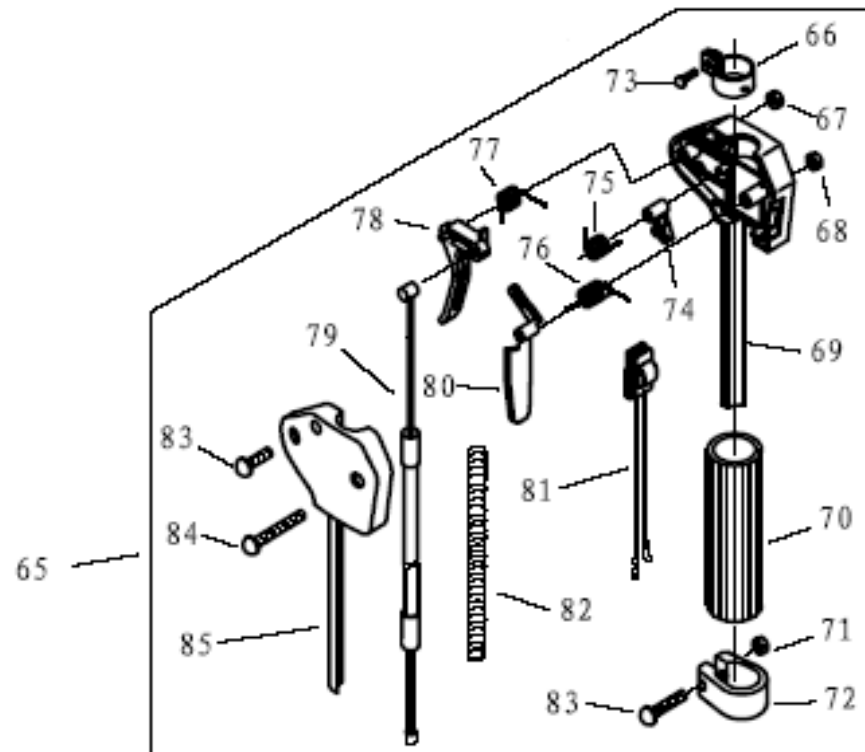

EMPUNHADURA CIRCULAR para tubo de 28mm de diâmetro

Ordem	Cod Toyama	Descrição	Aplicação	Qtde
65	TB43LD12065	GATILHO COMPLETO	RT43LD	1
66	TB43LD12066	PRESILHA	RT43LD	1
67	TB33L10112	PORCA M5	RT33 / RT43	1
68	TB33L10112	PORCA M5	RT33 / RT43	1
69	TB43LD12069	TAMPA ESQUERDA	RT43LD	1
70	TB43LD12070	PROTEÇÃO DE BORRACHA	RT43LD	1
71	TB33L10112	PORCA M5	RT33 / RT43	1
72	TB43LD12072	PRESILHA	RT43LD	1
73	TB43LD12073	PARAFUSO M5x10	RT43LD	1
74	TB43LD12074	TRAVA DO ACELERADOR	RT43LD	1
75	TB43LD12075	MOLA DA TRAVA	RT43LD	1
76	TB43LD12076	MOLA	RT43LD	1
77	TB43LD12077	MOLA	RT43LD	1
78	TB43LD12078	ACELERADOR	RT43LD	1
79	TB43LD12079	CABO DO ACELERADOR	RT43LD	1
80	TB43LD12080	GATILHO DE SEGURANÇA	RT43LD	1
81	TB43LD12081	BOTÃO DE PARADA	RT43LD	1
82	TB43LD10049	PROTEÇÃO DO CABO	RT43LD	1
83	TB33C12083	PARAFUSO M5x20	RT33 / RT43	1
84	TB33L01027	PARAFUSO M5x30	RT33 / RT43	1
85	TB43LD12085	TAMPA DIREITA	RT43LD	1
49	TB43LD11049	PARAFUSO M5x30	RT33LD / RT43LD	4
50	TB43LD11050	EMPUNHADURA	RT43LD	1
55	TB43LD11055	ABRAÇADEIRA	RT43LD	1