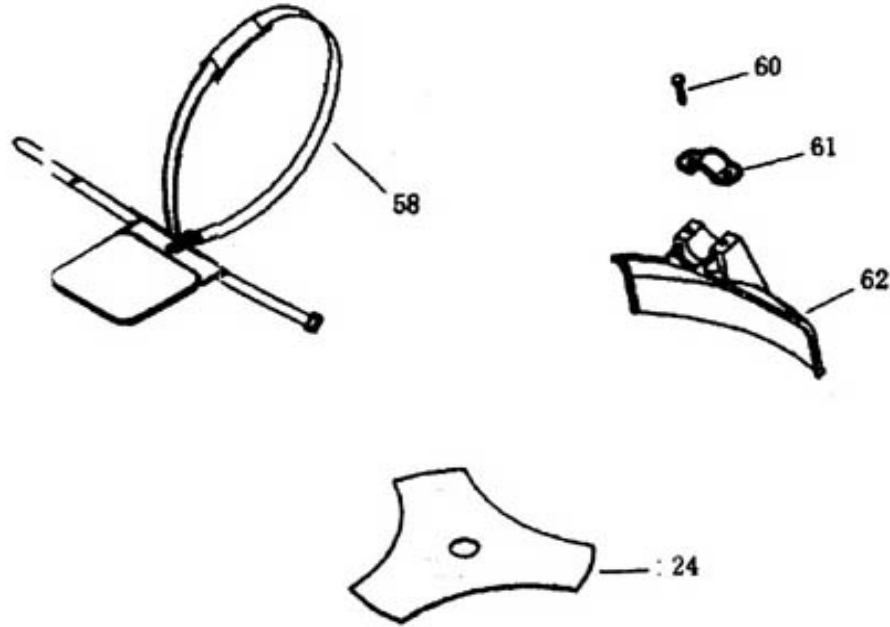

GRUPO 11 - ACESSÓRIOS

Ordem	Cod Toyama	Descrição	Aplicação	Qtde
24	RT26L08024	LAMINA 3 PONTAS	RT26 - RT33 - RT43	5
58	TB43L11058	CINTO COMPLETO	RT43L(D)	1
61	TB43L11061	ABRAÇADEIRA	RT43L(D)	1
62	TB33L08082	PROTETOR DE LAMINA	RT33L - RT43L(D)	1
	CDS101125F	CARRETEL NYLON COMPLETO	RL330TK / RLD330TK / RC330TK / RL430TK