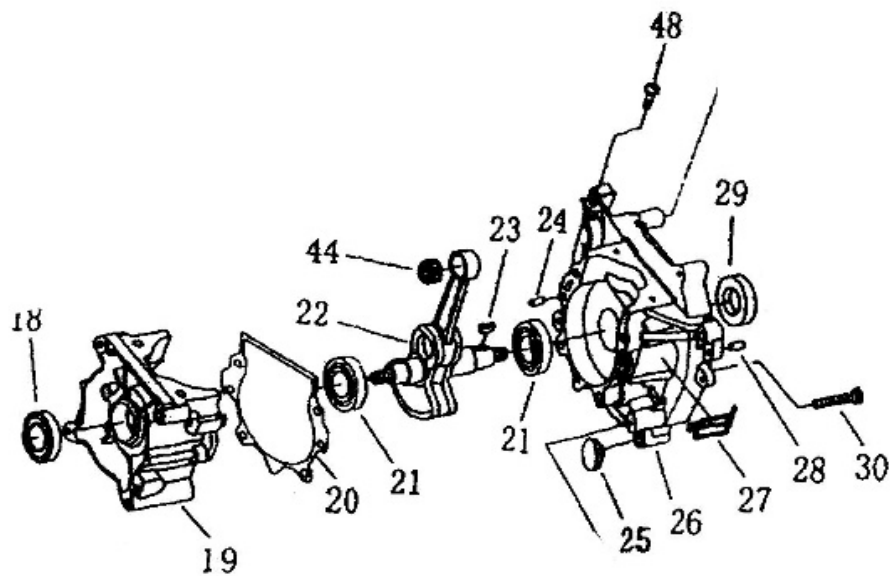

Cód Kit Toyama	Toyama	
KITGKT43	TB43L02050	JUNTA DO CILINDRO
	TB43L01020	JUNTA DO CARTER
	TB43L05060	JUNTA DO ESCAPAMENTO
	TB43L07065	JUNTA DA BRIDA
	TB43L07067	JUNTA DO CARBURADOR

### GRUPO 01 - CARTER E VIRABREQUIM

Ordem	Cod Toyama	Descrição	Aplicação	Qtde
18	TB43L01018	RETENTOR 12x22x7	RT43	1
19	TB43L01019	TAMPA DO CARTER	RT43	1
20	TB43L01020	JUNTA DO CARTER	RT43	1
21	TB43L01021	ROLAMENTO 6202/P5	RT43	2
22	TB43L01022	VIRABREQUIM	RT43	1
23	TB33L01020	CHAVETA	RT33 - RT43	1
24	TB33L01021	PINO 4X10	RT33 - RT43	2
25	TB43L01025	AMORTECEDOR	RT43	2
26	TB43L01026	TAMPA DO CARTER	RT43	1
28	TB43L01028	PINO 4X10	RT43	2
29	TB43L01029	RETENTOR 15x30x7	RT43	1
30	TB43L01030	PARAFUSO M5X30	RT43	4
44	TB43L01044	GAIOLA DE AGULHAS	RT43	1