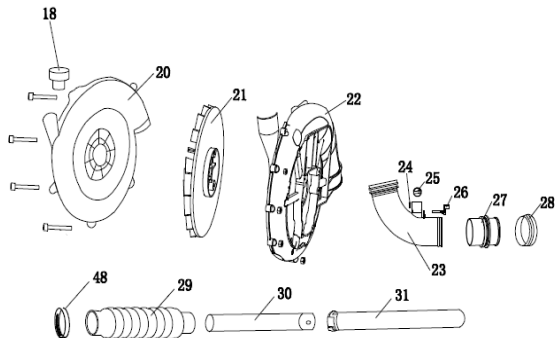

POSITION	Toyama PART NUMBER	PORTUGUESE DESCRIPTION	ENGLISH DESCRIPTION	QUANTITY	APLICACION
1	12-00796	Cinto	Belt assy	1	TB57
5	12-00797	Prendedor de plástico	Plastic clip	6	TB57
6	12-00798	Encosto	Back mat	1	TB57
9	12-00799	Puxador	Handle	1	TB57
10	12-00800	Armação	Frame	1	TB57
11	12-00801	Mola anti-vibração	Anti-vibrate spring	3	TB57
15	12-00626	SUPORTE DA MOLA	Spring support	3	TB57 / TMD57U
16	12-00802	quadro direito	Right frame	1	TB57
17	12-00803	quadro esquerdo	Left frame	1	TB57
18	12-00804	tampão	Pan case plug	1	TB57
20	12-00627	Corpo da voluta 1	Volute case	1	TB57 / TMD57U
21	12-00628	Rotor	Impeller	1	TB57 / TMD57U
22	12-00629	corpo da voluta 2	Volute case	1	TB57 / TMD57U
23	12-00640	cotovelo	Fan joint	1	TB57 / TMD57U
24	12-00682	Pino 1x8	Pin 1x8	1	TB57 / TMD57U
25	12-00642	Pino de parada	Stopper	1	TB57 / TMD57U
26	12-00641	Eixo do pino	Stopper axis	1	TB57 / TMD57U
27	12-00680	Conector	Connector	1	TB57 / TMD57U
28	12-00681	Alongador de borracha	Rubber plug	1	TB57 / TMD57U
29	12-00645	Mangueira	Hose	1	TB57 / TMD57U
30	12-00646	Tubo	Pipe	1	TB57 / TMD57U
31	12-00647	Alongador do tubo	Long joint tube	1	TB57 / TMD57U
34	12-00657	Capa direita do controlador	Right control case	1	TB57 / TMD57U
35	12-00659	placa de contato	Contact	1	TB57 / TMD57U
36	12-00658	Pino guia	Axis sleepe	1	TB57 / TMD57U
37	12-00660	Interruptor	Switch	1	TB57 / TMD57U
38	12-00673	Mola de retorno	Return spring	1	TB57 / TMD57U
40	12-00385	presilha	Stop ring	1	TB57 / TMD57U
42	12-00661	Capa esquerda do controlador	Left control case	1	TB57 / TMD57U
43	12-00662	Alavanca	Handle (1)	1	TB57 / TMD57U
44	12-00663	Alavanca	Handle (2)	1	TB57 / TMD57U
45	12-00664	Pino da alavanca	Handle axis	1	TB57 / TMD57U
48	12-00643	Presilha 64-67	Clip 64-67	1	TB57 / TMD57U