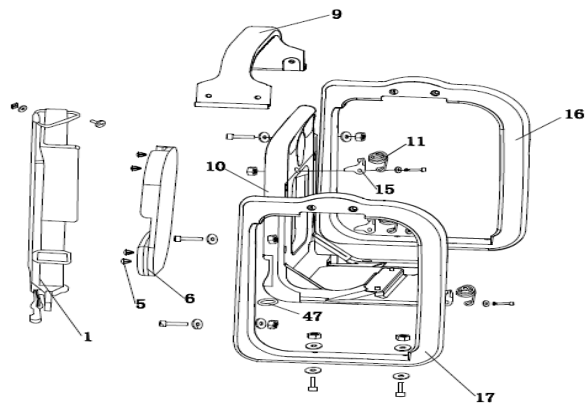

POSITION	Toyama PART NUMBER	PORTUGUESE DESCRIPTION	ENGLISH DESCRIPTION	QUANTITY	APLICACION
1	12-00796	Cinto	Belt assy	1	TB57
5	12-00797	Prendedor de plástico	Plastic clip	6	TB57
6	12-00798	Encosto	Back mat	1	TB57
9	12-00799	Puxador	Handle	1	TB57
10	12-00800	Armação	Frame	1	TB57
11	12-00801	Mola anti-vibração	Anti-vibrate spring	3	TB57
15	12-00626	SUPORTE DA MOLA	Spring support	3	TB57 / TMD57U
16	12-00802	quadro direito	Right frame	1	TB57
17	12-00803	quadro esquerdo	Left frame	1	TB57
18	12-00804	tampão	Pan case plug	1	TB57
20	12-00627	Corpo da voluta 1	Volute case	1	TB57 / TMD57U
21	12-00628	Rotor	Impeller	1	TB57 / TMD57U
22	12-00629	corpo da voluta 2	Volute case	1	TB57 / TMD57U
23	12-00640	cotovelo	Fan joint	1	TB57 / TMD57U
24	12-00682	Pino 1x8	Pin 1x8	1	TB57 / TMD57U
25	12-00642	Pino de parada	Stopper	1	TB57 / TMD57U
26	12-00641	Eixo do pino	Stopper axis	1	TB57 / TMD57U
27	12-00680	Conector	Connector	1	TB57 / TMD57U
28	12-00681	Alongador de borracha	Rubber plug	1	TB57 / TMD57U
29	12-00645	Mangueira	Hose	1	TB57 / TMD57U
30	12-00646	Tubo	Pipe	1	TB57 / TMD57U
31	12-00647	Alongador do tubo	Long joint tube	1	TB57 / TMD57U
34	12-00657	Capa direita do controlador	Right control case	1	TB57 / TMD57U
35	12-00659	placa de contato	Contact	1	TB57 / TMD57U
36	12-00658	Pino guia	Axis sleepe	1	TB57 / TMD57U
37	12-00660	Interruptor	Switch	1	TB57 / TMD57U
38	12-00673	Mola de retorno	Return spring	1	TB57 / TMD57U
40	12-00385	presilha	Stop ring	1	TB57 / TMD57U
42	12-00661	Capa esquerda do controlador	Left control case	1	TB57 / TMD57U
43	12-00662	Alavanca	Handle (1)	1	TB57 / TMD57U
44	12-00663	Alavanca	Handle (2)	1	TB57 / TMD57U
45	12-00664	Pino da alavanca	Handle axis	1	TB57 / TMD57U
48	12-00643	Presilha 64-67	Clip 64-67	1	TB57 / TMD57U