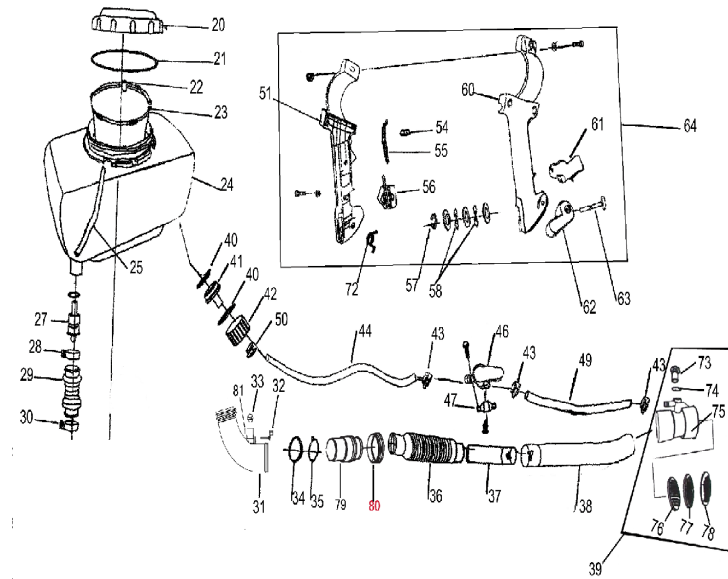

POSITION	Toyama PART NUMBER	PORTUGUESE DESCRIPTION	ENGLISH DESCRIPTION	QUANTITY	APLICACION
1	12-00796	Cinto	Belt assy	1	TB57
5	12-00797	Prendedor de plástico	Plastic clip	6	TB57
6	12-00798	Encosto	Back mat	1	TB57
9	12-00799	Puxador	Handle	1	TB57
10	12-00800	Armação	Frame	1	TB57
11	12-00801	Mola anti-vibração	Anti-vibrate spring	3	TB57
15	12-00626	SUPORTE DA MOLA	Spring support	3	TB57 / TMD57U
16	12-00802	quadro direito	Right frame	1	TB57
17	12-00803	quadro esquerdo	Left frame	1	TB57
18	12-00804	tampão	Pan case plug	1	TB57
20	12-00627	Corpo da voluta 1	Volute case	1	TB57 / TMD57U
21	12-00628	Rotor	Impeller	1	TB57 / TMD57U
22	12-00629	corpo da voluta 2	Volute case	1	TB57 / TMD57U
23	12-00640	cotovelo	Fan joint	1	TB57 / TMD57U
24	12-00682	Pino 1x8	Pin 1x8	1	TB57 / TMD57U
25	12-00642	Pino de parada	Stopper	1	TB57 / TMD57U
26	12-00641	Eixo do pino	Stopper axis	1	TB57 / TMD57U
27	12-00680	Conector	Connector	1	TB57 / TMD57U
28	12-00681	Alongador de borracha	Rubber plug	1	TB57 / TMD57U
29	12-00645	Mangueira	Hose	1	TB57 / TMD57U
30	12-00646	Tubo	Pipe	1	TB57 / TMD57U
31	12-00647	Alongador do tubo	Long joint tube	1	TB57 / TMD57U
34	12-00657	Capa direita do controlador	Right control case	1	TB57 / TMD57U
35	12-00659	placa de contato	Contact	1	TB57 / TMD57U
36	12-00658	Pino guia	Axis sleepe	1	TB57 / TMD57U
37	12-00660	Interruptor	Switch	1	TB57 / TMD57U
38	12-00673	Mola de retorno	Return spring	1	TB57 / TMD57U
40	12-00385	presilha	Stop ring	1	TB57 / TMD57U
42	12-00661	Capa esquerda do controlador	Left control case	1	TB57 / TMD57U
43	12-00662	Alavanca	Handle (1)	1	TB57 / TMD57U
44	12-00663	Alavanca	Handle (2)	1	TB57 / TMD57U
45	12-00664	Pino da alavanca	Handle axis	1	TB57 / TMD57U
48	12-00643	Presilha 64-67	Clip 64-67	1	TB57 / TMD57U