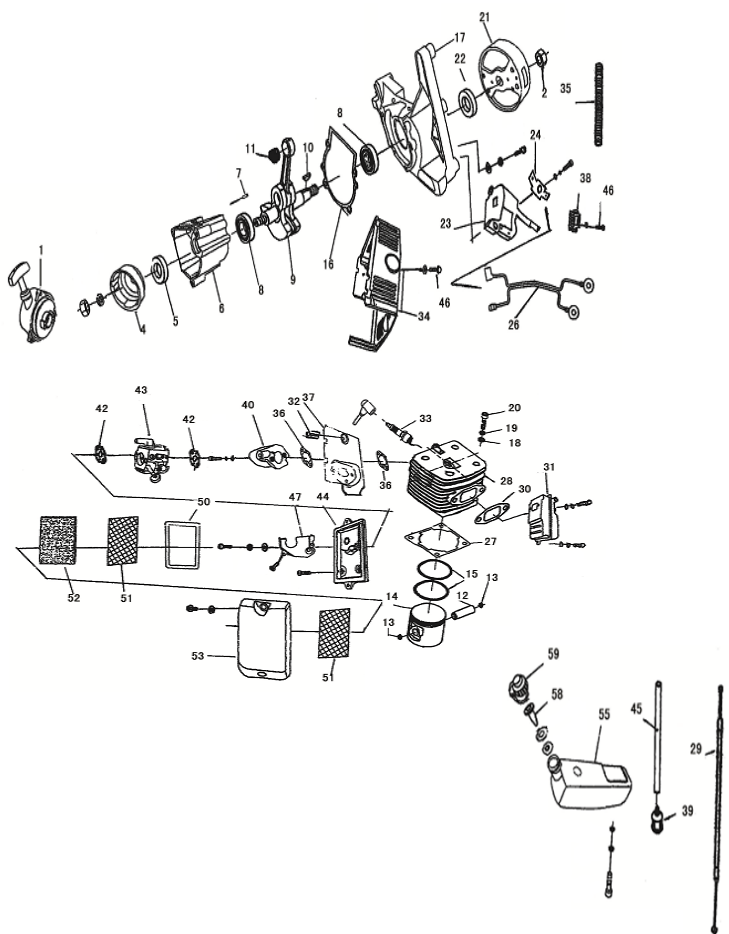

DESENHO EXPLODIDO

EMPRESA: TOYAMA DO BRASIL LTDA. DCTO: TY_TB57B-TMD57U_PL_M
MARCA: TOYAMA PRODUTO: SOPRADOR - ATOMIZADOR
DATA: 22/03/2017 CÓDIGO: TB57B - TMD57U
REVISÃO: 2 APROVAÇÃO: ADRIANO

POSITION	Toyama PART NUMBER	PORTUGUESE DESCRIPTION	ENGLISH DESCRIPTION	QUANTITY	APLICACION
1	12-00759	Conjunto de partida	Starter	1	TB57 / TMD57U
4	12-00760	Arrastador	Ratchet	1	TB57 / TMD57U
5	12-00761	Retentor de óleo	Oil seal	1	TB57 / TMD57U
6	12-00762	Carcaça traseira do virabrequim	Rear crankcase	1	TB57 / TMD57U
7	12-00355	Pino B4x10	Pin B4x10	2	TB57 / TMD57U
8	12-00763	Rolamento	Ball bearing	2	TB57 / TMD57U
9	12-00764	Virabrequim	Crankshaft comp	1	TB57 / TMD57U
10	12-00354	Chaveta	Key	1	TB57 / TMD57U
11	12-00108	Rolamento de agulha	Needle bearing	1	TB57 / TMD57U
12	12-00109	Pino do pistão	Piston pin	1	TB57 / TMD57U
13	12-00765	Trava do pistão	Piston pin circllet	2	TB57 / TMD57U
14	12-00766	Pistão	Piston	1	TB57 / TMD57U
15	12-00767	Anéis do pistão	Piston ring	2	TB57 / TMD57U
16	12-00768	Junta do virabrequim	Crankcase gasket	1	TB57 / TMD57U
17	12-00769	Carcaça frontal do virabrequim	Front crankcase	1	TB57 / TMD57U
21	12-00770	Volante	Magneto stator	1	TB57 / TMD57U
22	12-00771	Retentor de óleo	Oil seal	1	TB57 / TMD57U
23	12-00599	Bobina de ignição	Magneto stator	1	TMD57U
	12-00772				TB57
26	12-00774	Cabo elétrico	Flameout cord	1	TB57 / TMD57U
27	12-00606	Junta do cilindro	Cylinder washer	1	TB57 / TMD57U
28	12-00775	Cilindro	Cylinder	1	TB57 / TMD57U
29	12-00776	Cabo do acelerador	Cable comp	1	TB57 / TMD57U
30	12-00777	Junta do escape	Gasket	1	TB57 / TMD57U
31	6777777b v	Escapamento	Muffler comp	1	TB57 / TMD57U
33	SP-00001	Vela	Spark plug	1	TB57 / TMD57U
34	12-00779	Tampa	Cover	1	TB57 / TMD57U
35	12-00780	Tubo de borracha	Rubber pipe	1	TB57 / TMD57U
36	12-00781	Junta de entrada do cilindro	Cylinder gasket	2	TB57 / TMD57U
37	12-00782	Placa	Board	1	TB57 / TMD57U
38	12-00783	Prensa cabo	Line clip	1	TB57 / TMD57U
39	12-00136	Filtro de combustível	Cleaner	1	TB57 / TMD57U
40	12-00784	brida termica	Inlet manifold	1	TB57 / TMD57U
42	12-00785	Junta	Gasket	4	TB57 / TMD57U
43	12-00786	Carburador	Carburetor	1	TB57 / TMD57U
44	12-00787	base filtro de ar	Linker	1	TB57 / TMD57U
45	12-00788	Tubo saída de combustível	Outlet fuel pipe	1	TB57 / TMD57U
47	12-00789	cobertura interna	Block	1	TB57 / TMD57U
50	12-00790	Retentor de borracha	Rubber seal	1	TB57 / TMD57U
51	12-00791	Placa do filtro	Cleaner cover	2	TB57 / TMD57U
52	12-00792	elemento do filtro de ar	Cleaner	2	TB57 / TMD57U
53	12-00793	Tampa do tanque de combustível	Cover	1	TB57 / TMD57U
55	12-00794	Tanque de combustível	Fuel tank	1	TB57 / TMD57U
59	12-00748	Tampa do tanque de combustível	Fuel tank lid	1	TB57 / TS26B