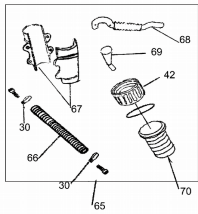

POSITION	Toyama PART NUMBER	PORTUGUESE DESCRIPTION	ENGLISH DESCRIPTION	QUANTITY	APLICACION
30	12-00637	PRESILHA 22-38	CLIP 22-38	1	TMD57U
42	12-00650	TAMPA CONECTORA	CONNECTOR LID	1	TMD57U
65	12-00666	PEÇAS PARA PÓ	DUST PARTS	1	TMD57U
66	12-00667	TUBO DE BORRACHA	RUBBER PIPE	1	TMD57U
67	12-00666	TUBO	PIPE	2	TMD57U
68	12-00665	TUBO PARA PÓ	ACROSS PIPE	2	TMD57U
69	12-00664	FUNIL	UPRIGHT PZPE	1	TMD57U
70	12-00663	CONECTOR	CONNECTOR	1	TMD57U