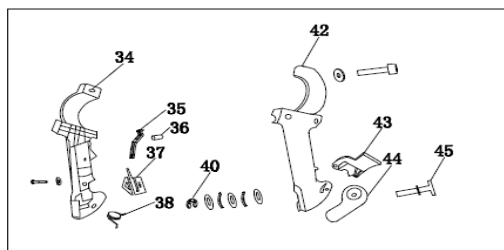

POSITION	Toyama PART NUMBER	PORTUGUESE DESCRIPTION	ENGLISH DESCRIPTION	QUANTITY	APLICACION
1	12-00796	Cinto	Belt assy	1	TB57
5	12-00797	Prendedor de plástico	Plastic clip	6	TB57
6	12-00798	Encosto	Back mat	1	TB57
9	12-00799	Puxador	Handle	1	TB57
10	12-00800	Armação	Frame	1	TB57
11	12-00801	Mola anti-vibração	Anti-vibrate spring	3	TB57
15	12-00626	SUPORTE DA MOLA	Spring support	3	TB57 / TMD57U
16	12-00802	quadro direito	Right frame	1	TB57
17	12-00803	quadro esquerdo	Left frame	1	TB57
18	12-00804	tampão	Pan case plug	1	TB57
20	12-00627	Corpo da voluta 1	Volute case	1	TB57 / TMD57U
21	12-00628	Rotor	Impeller	1	TB57 / TMD57U
22	12-00629	corpo da voluta 2	Volute case	1	TB57 / TMD57U
23	12-00640	cotovelo	Fan joint	1	TB57 / TMD57U
24	12-00682	Pino 1x8	Pin 1x8	1	TB57 / TMD57U
25	12-00642	Pino de parada	Stopper	1	TB57 / TMD57U
26	12-00641	Eixo do pino	Stopper axis	1	TB57 / TMD57U
27	12-00680	Conector	Connector	1	TB57 / TMD57U
28	12-00681	Alongador de borracha	Rubber plug	1	TB57 / TMD57U
29	12-00645	Mangueira	Hose	1	TB57 / TMD57U
30	12-00646	Tubo	Pipe	1	TB57 / TMD57U
31	12-00647	Alongador do tubo	Long joint tube	1	TB57 / TMD57U
34	12-00657	Capa direita do controlador	Right control case	1	TB57 / TMD57U
35	12-00659	placa de contato	Contact	1	TB57 / TMD57U
36	12-00658	Pino guia	Axis sleepe	1	TB57 / TMD57U
37	12-00660	Interruptor	Switch	1	TB57 / TMD57U
38	12-00673	Mola de retorno	Return spring	1	TB57 / TMD57U
40	12-00385	presilha	Stop ring	1	TB57 / TMD57U
42	12-00661	Capa esquerda do controlador	Left control case	1	TB57 / TMD57U
43	12-00662	Alavanca	Handle (1)	1	TB57 / TMD57U
44	12-00663	Alavanca	Handle (2)	1	TB57 / TMD57U
45	12-00664	Pino da alavanca	Handle axis	1	TB57 / TMD57U
48	12-00643	Presilha 64-67	Clip 64-67	1	TB57 / TMD57U