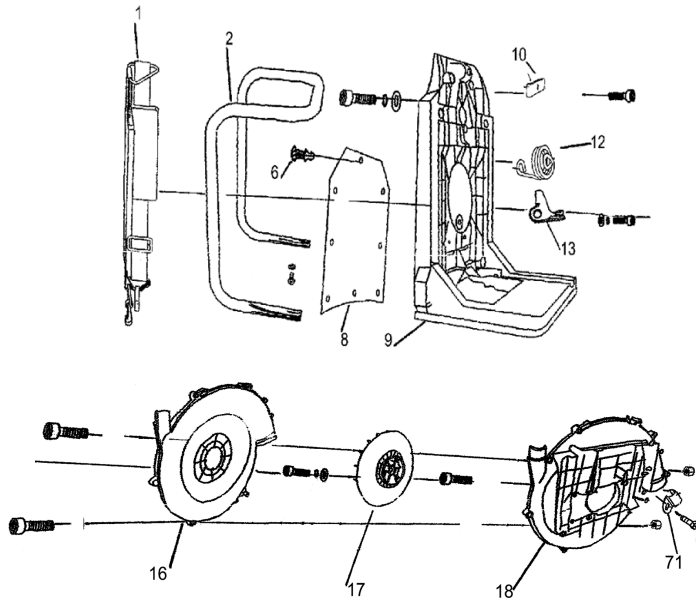

POSITION	Toyama PART NUMBER	PORTUGUESE DESCRIPTION	ENGLISH DESCRIPTION	QUANTITY	APLICACION
30	12-00637	PRESILHA 22-38	CLIP 22-38	1	TMD57U
42	12-00650	TAMPA CONECTORA	CONNECTOR LID	1	TMD57U
65	12-00666	PEÇAS PARA PÓ	DUST PARTS	1	TMD57U
66	12-00667	TUBO DE BORRACHA	RUBBER PIPE	1	TMD57U
67	12-00666	TUBO	PIPE	2	TMD57U
68	12-00665	TUBO PARA PÓ	ACROSS PIPE	2	TMD57U
69	12-00664	FUNIL	UPRIGHT PZPE	1	TMD57U
70	12-00663	CONECTOR	CONNECTOR	1	TMD57U

POSITION	Toyama PART NUMBER	PORTUGUESE DESCRIPTION	ENGLISH DESCRIPTION	QUANTITY	APLICACION
1	12-00619	CINTO	BELT ASSY	1	TMD57U
2	12-00620	SUPORTE	SUPPORT	1	TMD57U
6	12-00621	PREDEDOR DE PLÁSTICO	PLASTIC CLIP	6	TMD57U
8	12-00622	APOIO LOMBAR	BACK MAT	1	TMD57U
9	12-00623	QUADRO PLÁSTICO	FRAME	1	TMD57U
10	12-00624	PLACA	PLATE	1	TMD57U
12	12-00625	MOLA ANTI-VIBRAÇÃO	ANTI-VIBRATE SPRING	3	TMD57U
13	12-00626	SUPORTE DA MOLA	SPRING SUPPORT	3	TMD57U / TB57
16	12-00627	corpo da voluta 1	VOLUTE CASE	1	TMD57U / TB57
17	12-00628	ROTOR	IMPELLER	1	TMD57U / TB57
18	12-00629	corpo da voluta 2	VOLUTE CASE	1	TMD57U / TB57
71	12-00672	PRESILHA	CLIP	1	TMD57U